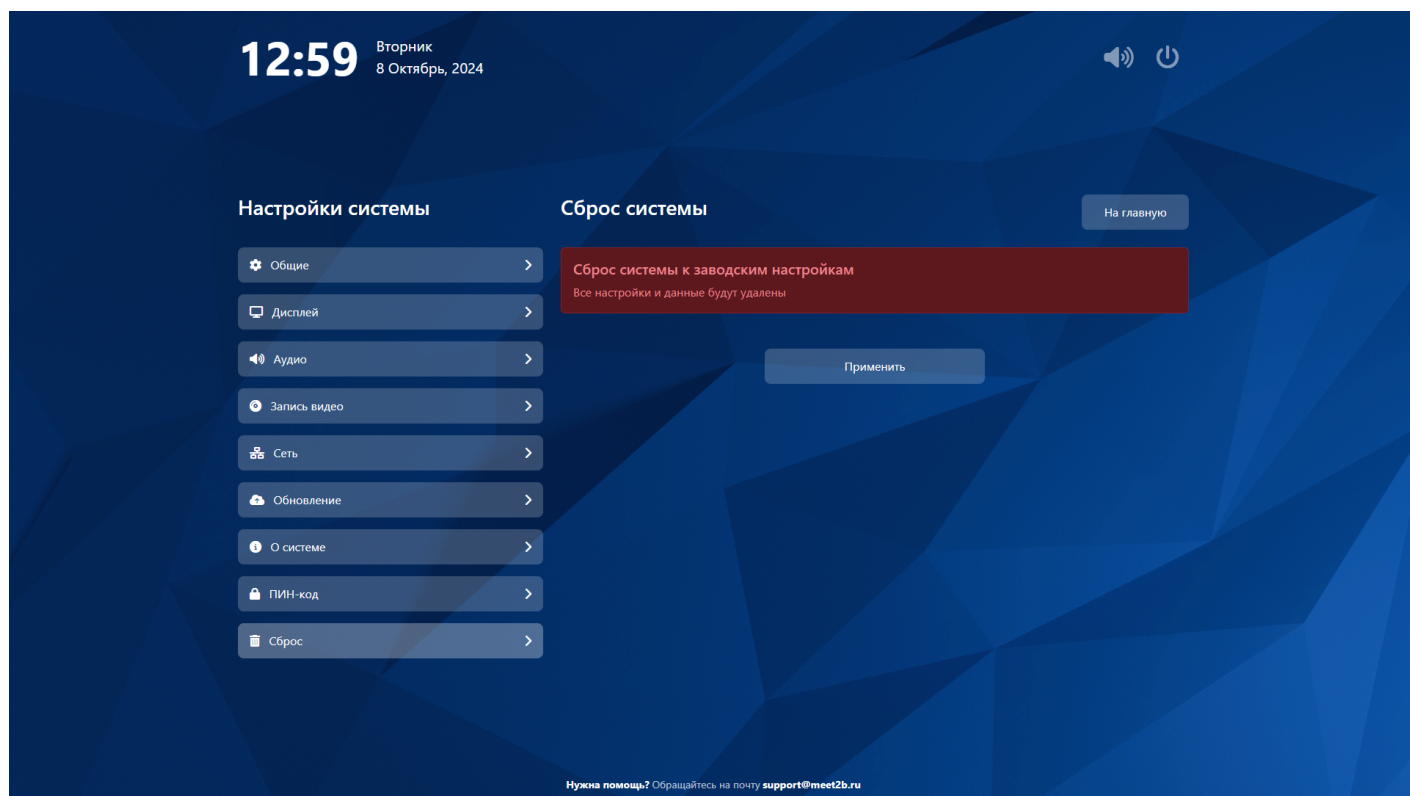

# 4.9 Сброс системы

На данной странице представлена возможность вернуть систему в её первоначальное состояние. Обратите внимание, что при сбросе системы происходит удаление всех созданных мероприятий, архивов записей, всех настроек системы, всех созданных пользователей.

Процесс сброса системы необратим и сопровождается автоматическим перезапуском сервера с последующим запуском на странице Первоначальной настройки системы

Revision #1

Created 8 October 2024 09:58:33 by gorelov