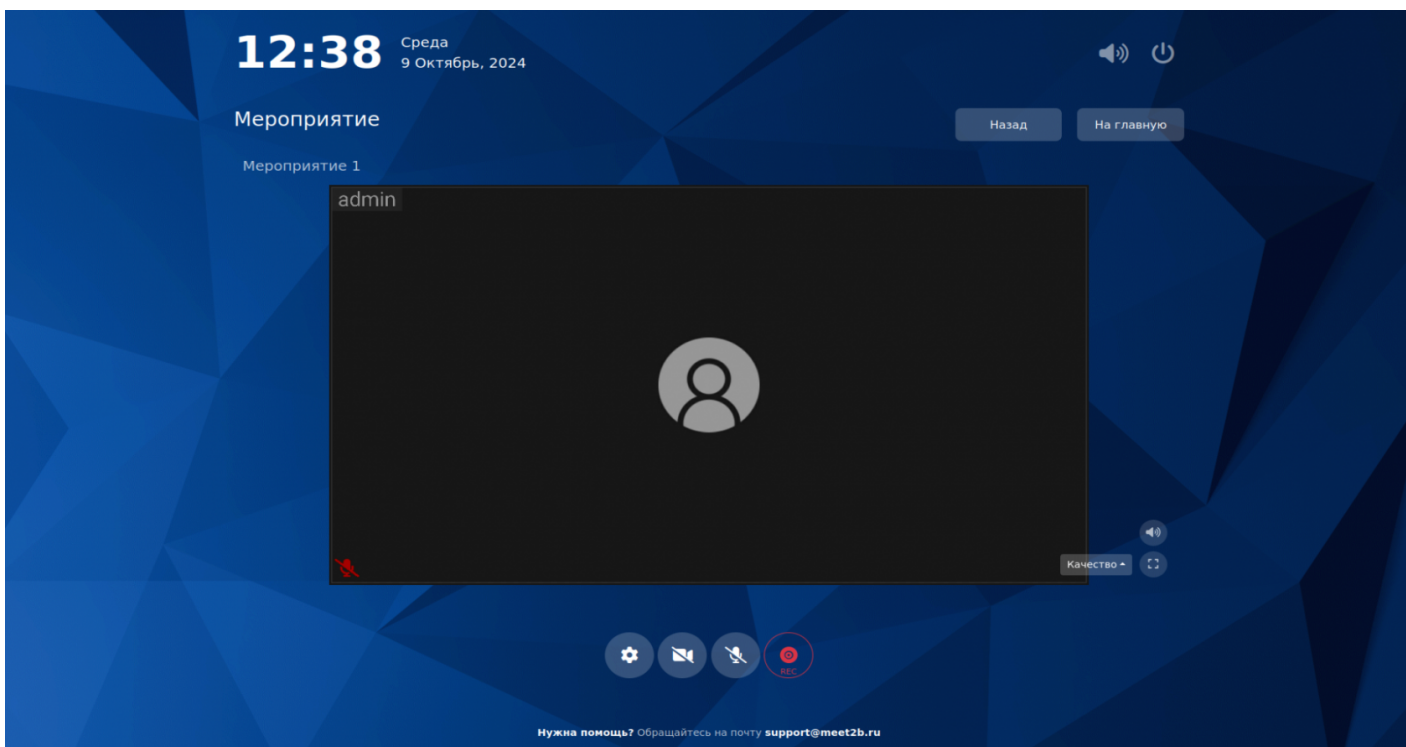

# 3.1 Локальная страница мероприятия

Участие в мероприятии подразумевает возможность ведения трансляций. На данной странице представлен интерфейс meet2b s. Во время подключения активируется камера подключенная к meet2b s с возможностями отключения/включения видео и аудио потоков.

Просмотр мероприятия доступен любому пользователю, если мероприятие является публичным, или же только для Участников, если мероприятие является приватным.

Во время мероприятия есть возможность выбора разных камер (при условии, что к meet2b s подключено несколько). Функционал старта/остановки записи мероприятия.