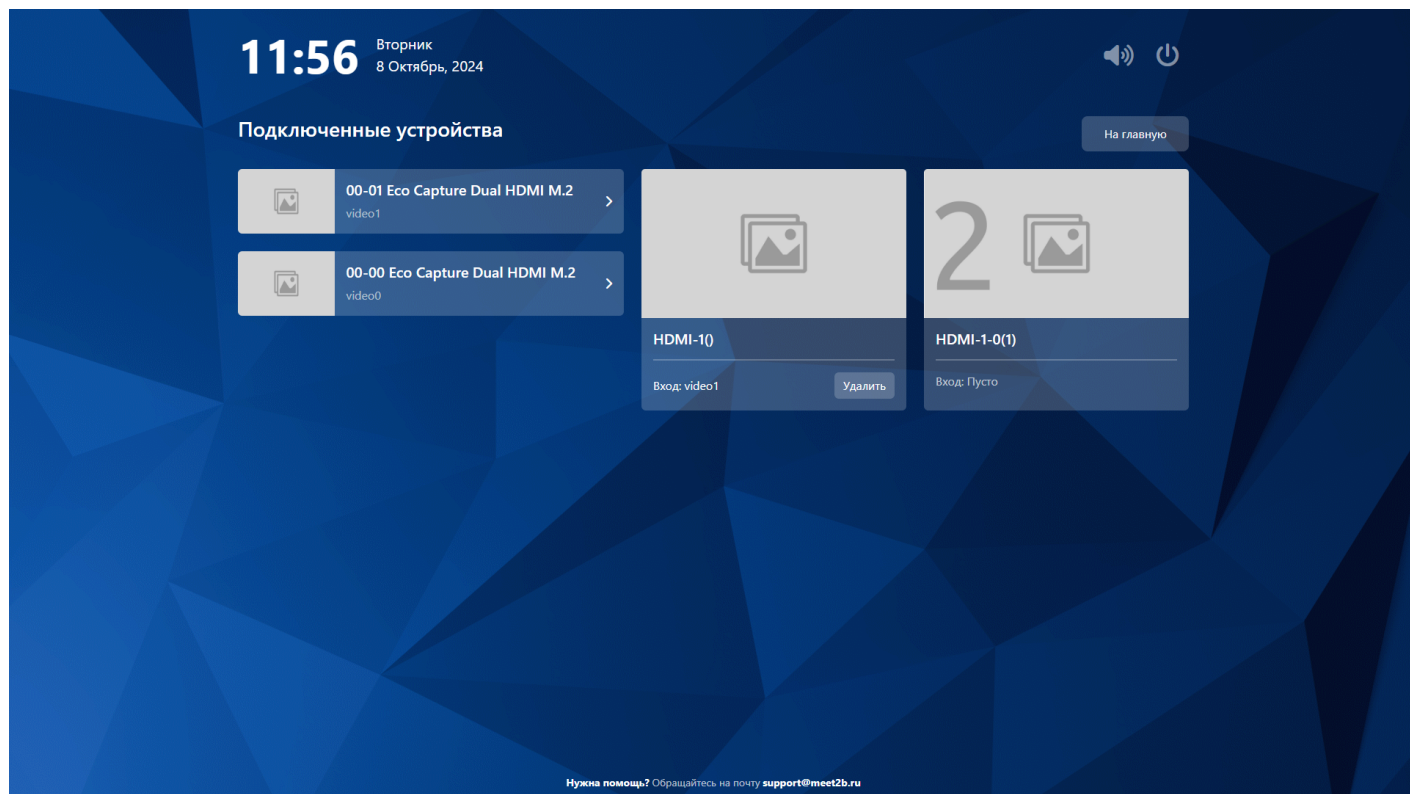

# 2.7 Страница "Подключенные устройства"

На странице Подключенные устройства представлен список всех подключенных источников к meet2b s. Страница разделена на левый и правый блок. Слева представлены все подключенные входы (платы захвата, камеры). Слева список подключенных выходов (дисплеев).

Для удаления входа с дисплея необходимо на странице Подключенные устройства в правом

блоке на нужном дисплее нажать кнопку "Удалить"

Для удаления источника необходимо

Revision #1

Created 8 October 2024 08:40:36 by gorelov