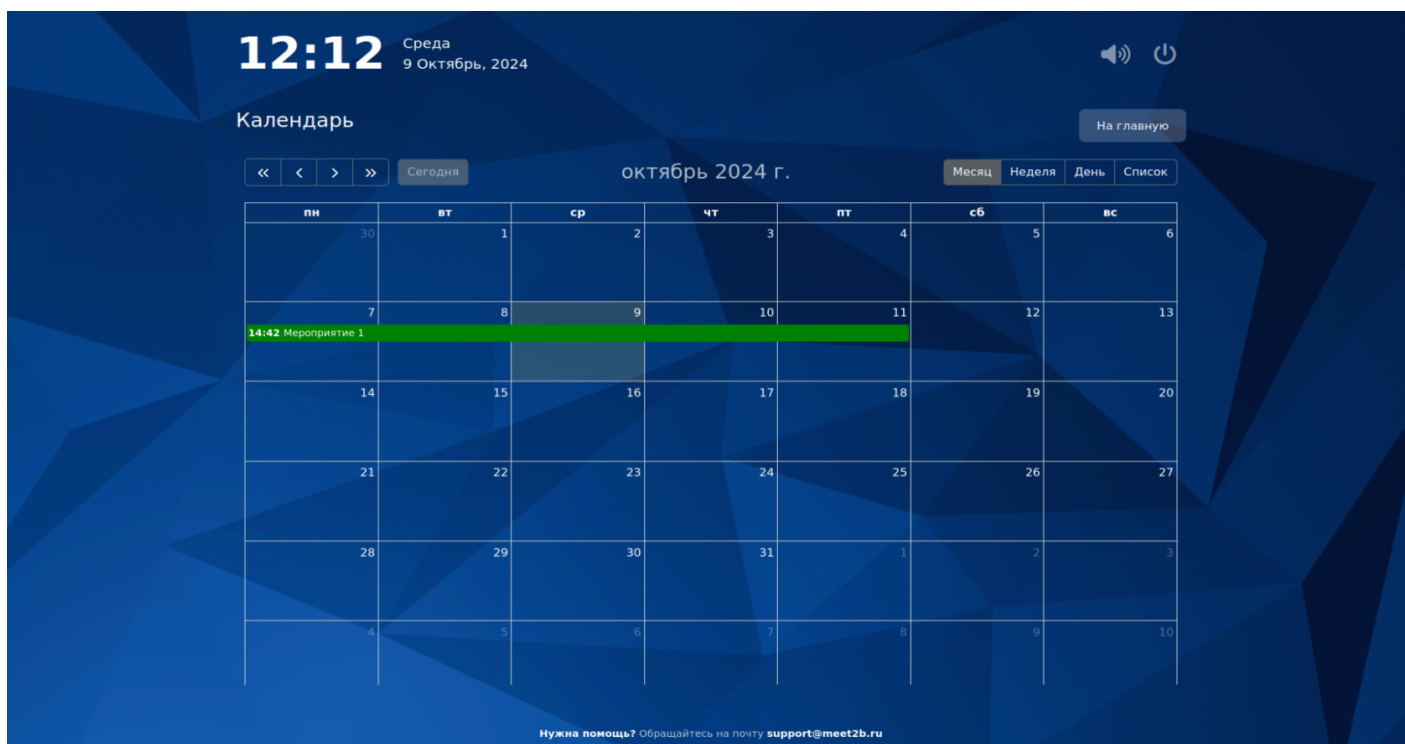

2.3 Страница "Календарь"

На данной странице представлен календарь текущего месяца с разбивкой по дням. Внутри ячейки дня размещаются все мероприятия, которые были запланированы на данный день.

Календарь позволяет переключаться на прошлый или следующие месяцы, менять тип отображения:

- Месяц
- Неделя
- День
- Список

Через календарь можно осуществить подключение в мероприятие.

Revision #2

Created 8 October 2024 08:22:19 by gorelov

Updated 9 October 2024 09:32:16 by gorelov