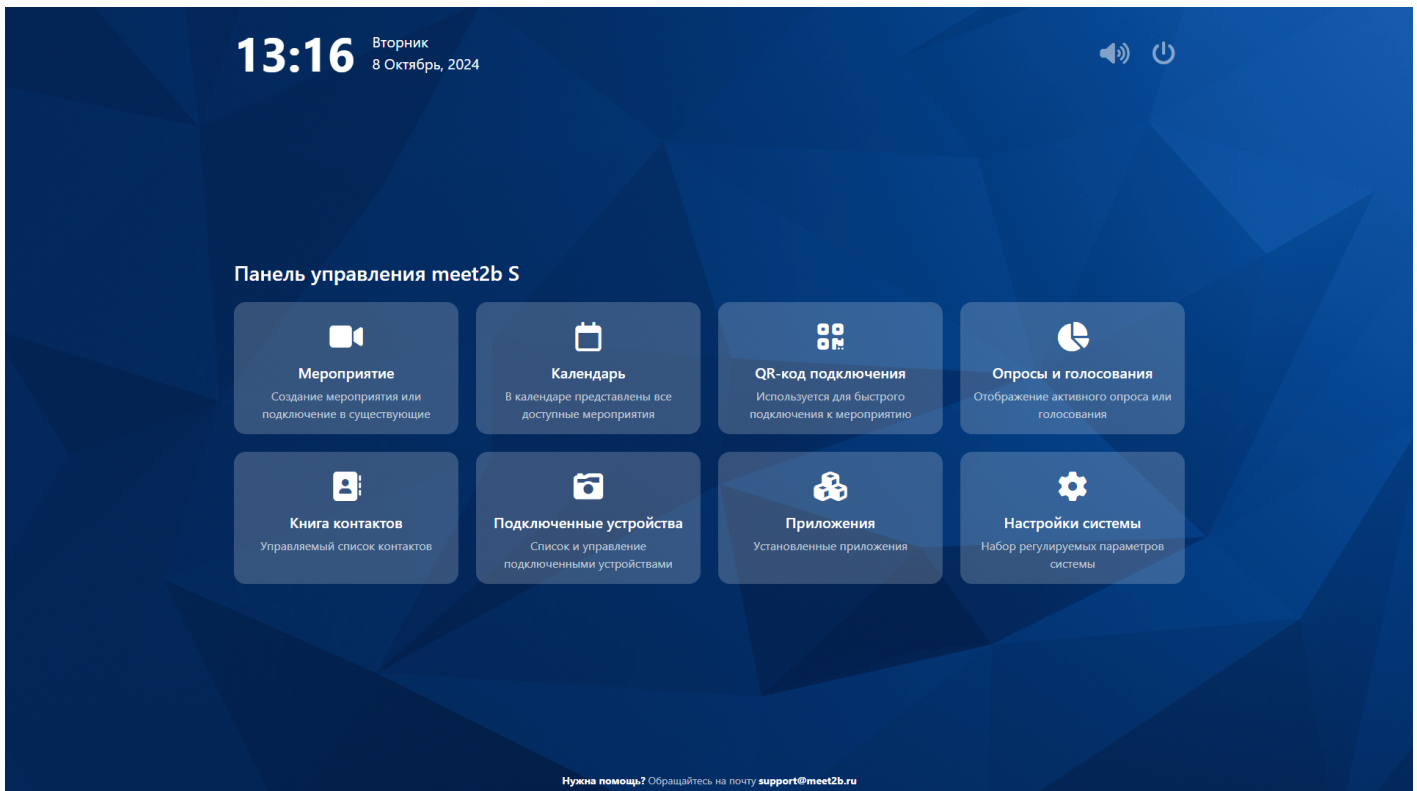

# 2.1 Домашняя страница

На домашней странице "плитками" представлен основной функционал meet2b s.

Вверху страницы располагаются:

- Дата и время
- Кнопка управления громкостью (громкость микрофона и динамика, если они подключены)
- Кнопка выключения

Основные функциональные кнопки:

- Мероприятие
- Календарь
- QR-код подключения
- Опросы и голосования
- Книга контактов
- Подключенные устройства
- Приложения
- Настройки

При нажатии на любую из кнопок открывается соответствующая страница