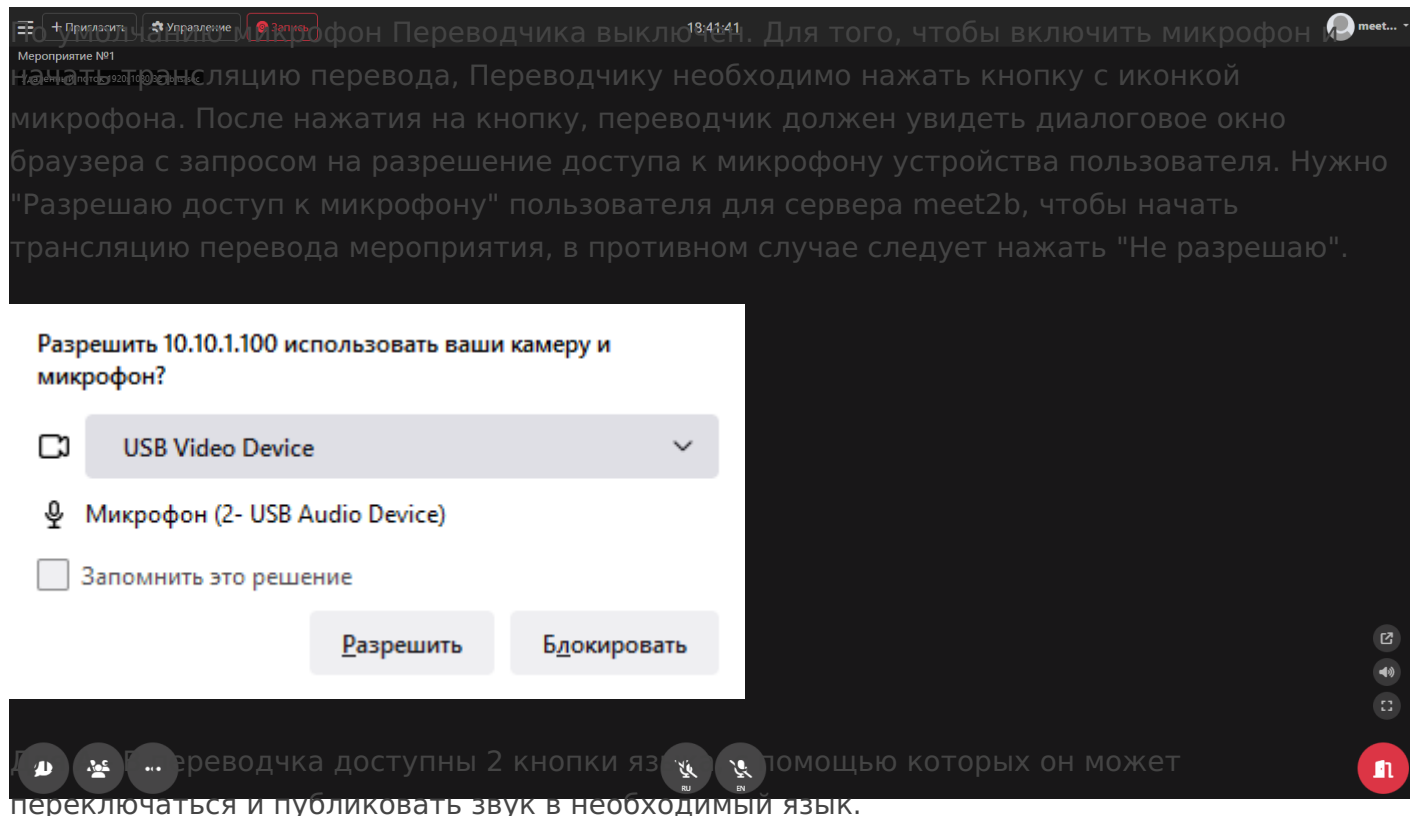

4.3 Переводчик

Для начала работы Переводчику необходимо авторизоваться в системе meet2b под соответствующей для своего языка учетной записью.

Revision #1

Created 26 October 2023 15:40:39 by gorelov

Updated 26 October 2023 15:43:15 by gorelov