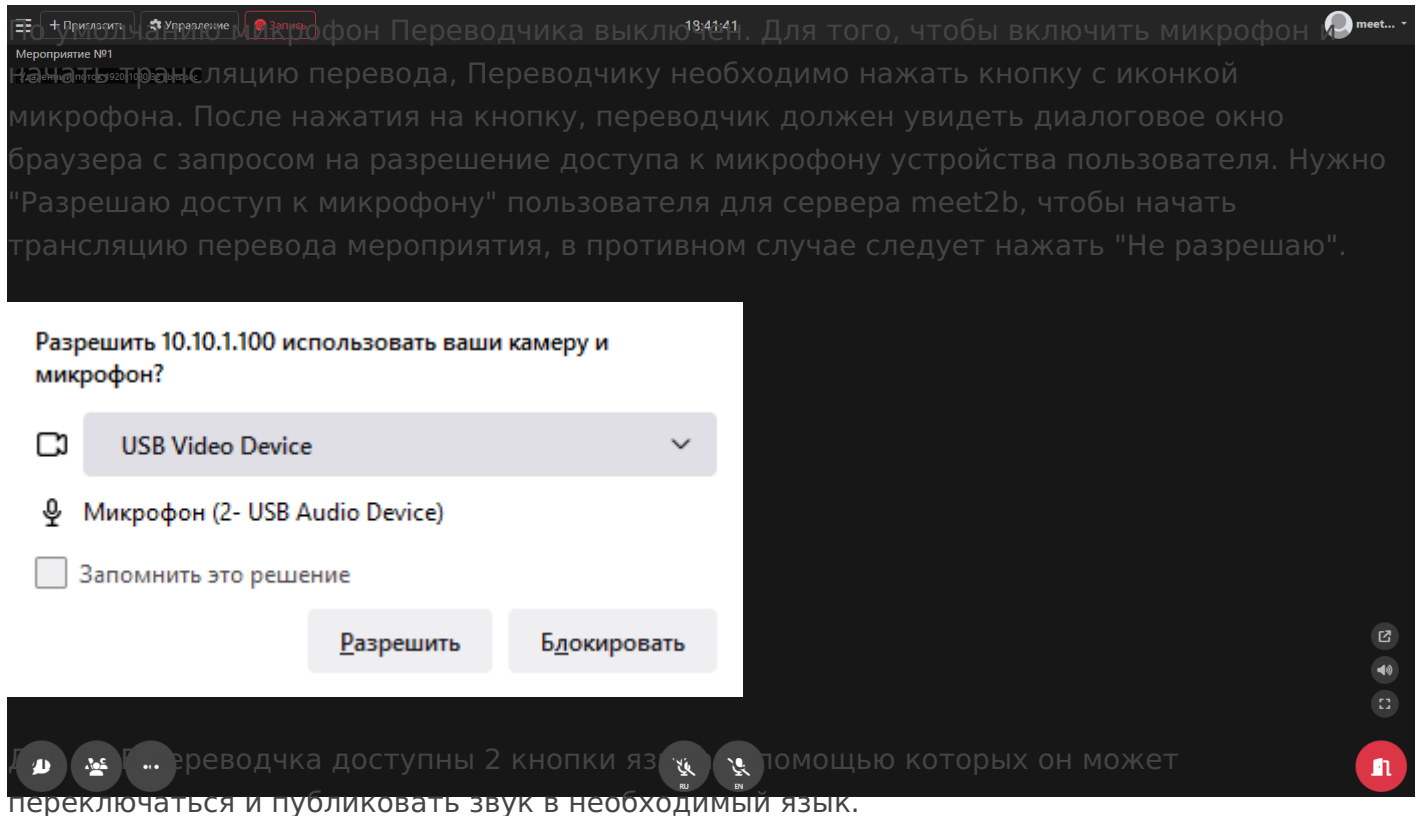

4.3 Переводчик

Для начала работы Переводчику необходимо авторизоваться в системе meet2b под соответствующей для своего языка учетной записью.

Revision #1

Created 26 October 2023 15:40:39 by gorelov

Updated 26 October 2023 15:43:15 by gorelov