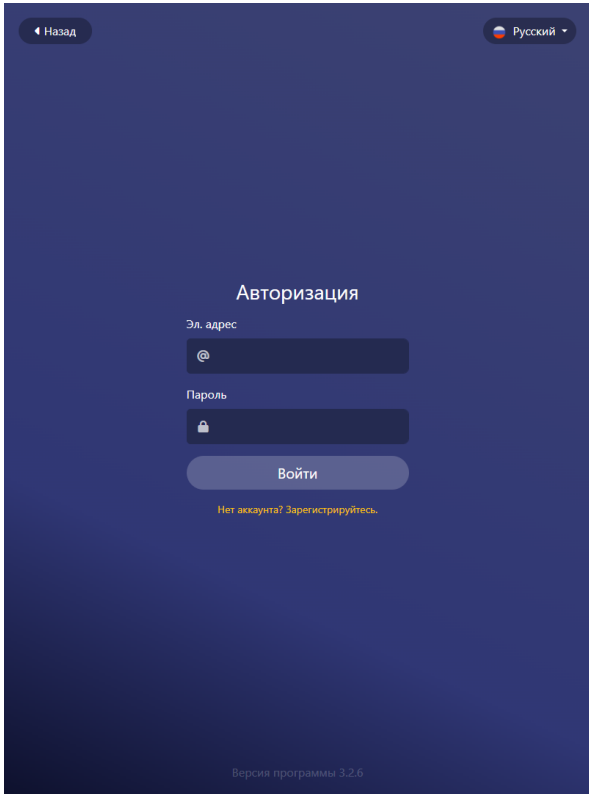

1.1 Авторизация пользователя

Для авторизации в meet2b пользователю необходимо перейти на страницу "Авторизация"

Далее ввести адрес почты и пароль, указанные при регистрации, а затем кликнуть на кнопку Войти